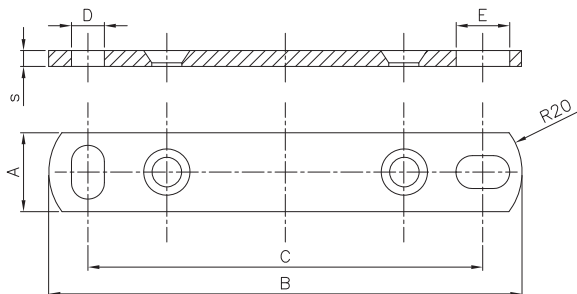

Codice d'ordine	Dimensione Custodia	Dimensioni (mm)						Peso (g)	
		A	B	C	D	E	S	KF...A	KF...I
KF 4A / KF4	14/24	18	105	87	6,5	10	3	12	36
KF 6A / KF6	16/26/36/236	18	126	108	6,5	10	3	15	45
KF 7A / KF7	47/57	20	162	142	7	11	4	32	96
KF 9A / KF9	69	20	176	156	7	11	4	35	105

STAFFA ESTERNA KE 461 per Serie S.. - SL.. - ST.. - SO... - SOL... - SOT...

Materiale: Acciaio inox AISI 316. Fornita solo per le custodie di dimensione 14-24 e 16-26-36

KE 461

PIASTRINA INTERNA per Serie S... - SF...

Materiale: Alluminio

Codice d'ordine	Dimensione Custodia	Dimensioni (mm)		Peso (g)
		A	B	
KS 4	14/24	52	44	10
KS 6	26/36	70	63	12
KS 7	47/57	100	93	22
KS 9	69	110	102	24

KIT per MONTAGGIO STRUMENTI per Serie S... - SO...

Materiale: Acciaio zincato, verniciato nero (RAL 9005).

Codice d'ordine	Dimensione Custodia	Dimensioni mostrina (mm)	Dimensioni (mm)			
			A	B	C	D
K06-00	SO 26 - SO 36	48x48	45	45	76	70
K0-00	SO 57	48x48	45	45	111	102
K0-01	SO 57	48x72	45	68	111	102
K0-11	SO 57	72x72	68	68	111	102
K1-11	SO 69	72x72	68	68	126	117
K-1-02	SO 69	48x96	45	92	126	117
K1-12	SO 69	72x96	68	92	126	117