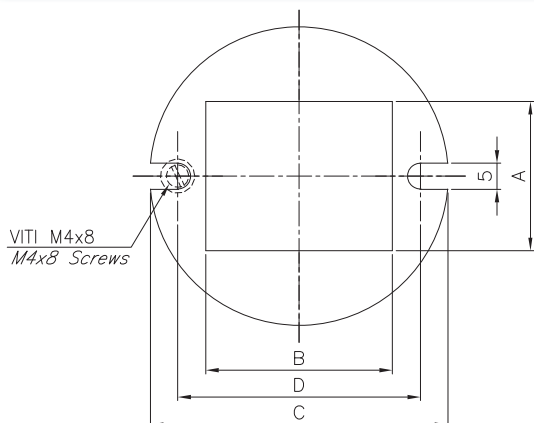

Codice d'ordine	Dimensione Custodia	Dimensioni (mm)						Peso (g)	
		A	B	C	D	E	S	KF...A	KF...I
KF 4A / KF4	14/24	18	105	87	6,5	10	3	12	36
KF 6A / KF6	16/26/36/236	18	126	108	6,5	10	3	15	45
KF 7A / KF7	47/57	20	162	142	7	11	4	32	96
KF 9A / KF9	69	20	176	156	7	11	4	35	105

STAFFA ESTERNA KE 461 per Serie S.. - SL.. - ST.. - SO... - SOL... - SOT...

Materiale: Acciaio inox AISI 316. Fornita solo per le custodie di dimensione 14-24 e 16-26-36

KE 461

PIASTRINA INTERNA per Serie S... - SF...

Materiale: Alluminio

Codice d'ordine	Dimensione Custodia	Dimensioni (mm)		Peso (g)
		A	B	
KS 4	14/24	52	44	10
KS 6	26/36	70	63	12
KS 7	47/57	100	93	22
KS 9	69	110	102	24

KIT per MONTAGGIO STRUMENTI per Serie S... - SO...

Materiale: Acciaio zincato, verniciato nero (RAL 9005).

Codice d'ordine	Dimensione Custodia	Dimensioni mostrina (mm)	Dimensioni (mm)			
			A	B	C	D
K06-00	SO 26 - SO 36	48x48	45	45	76	70
K0-00	SO 57	48x48	45	45	111	102
K0-01	SO 57	48x72	45	68	111	102
K0-11	SO 57	72x72	68	68	111	102
K1-11	SO 69	72x72	68	68	126	117
K-1-02	SO 69	48x96	45	92	126	117
K1-12	SO 69	72x96	68	92	126	117