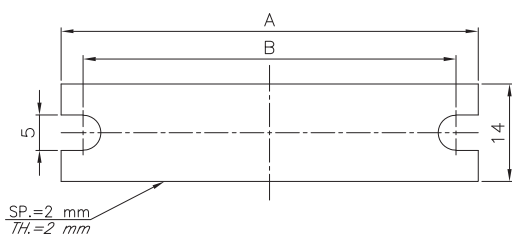

STAFFA ESTERNA KE 461 per Serie S.. - SL.. - ST.. - SO... - SOL... - SOT...

Materiale: Acciaio inox AISI 316. Fornita solo per le custodie di dimensione 14-24 e 16-26-36

KE 461

PIASTRINA INTERNA per Serie S... - SF...

Materiale: Alluminio

Codice d'ordine	Dimensione Custodia	Dimensioni (mm)		Peso (g)
		A	B	
KS 4	14/24	52	44	10
KS 6	26/36	70	63	12
KS 7	47/57	100	93	22
KS 9	69	110	102	24

KIT per MONTAGGIO STRUMENTI per Serie S... - SO...

Materiale: Acciaio zincato, verniciato nero (RAL 9005).

Codice d'ordine	Dimensione Custodia	Dimensioni mostrina (mm)	Dimensioni (mm)			
			A	B	C	D
K06-00	SO 26 - SO 36	48x48	45	45	76	70
K0-00	SO 57	48x48	45	45	111	102
K0-01	SO 57	48x72	45	68	111	102
K0-11	SO 57	72x72	68	68	111	102
K1-11	SO 69	72x72	68	68	126	117
K-1-02	SO 69	48x96	45	92	126	117
K1-12	SO 69	72x96	68	92	126	117