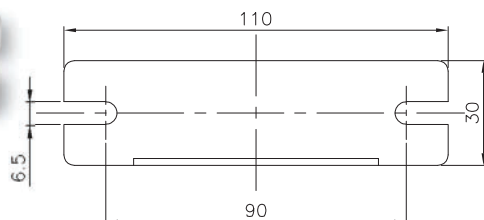

Codice d'ordine	Dimensione Custodia	Dimensioni (mm)						Peso (g)	
		A	B	C	D	E	S	KF...A	KF...I
KF 4A / KF4	14/24	18	105	87	6,5	10	3	12	36
KF 6A / KF6	16/26/36/236	18	126	108	6,5	10	3	15	45
KF 7A / KF7	47/57	20	162	142	7	11	4	32	96
KF 9A / KF9	69	20	176	156	7	11	4	35	105

STAFFA ESTERNA KE 461 per Serie S.. - SL.. - ST.. - SO... - SOL... - SOT...

Materiale: Acciaio inox AISI 316. Fornita solo per le custodie di dimensione 14-24 e 16-26-36

KE 461

PIASTRINA INTERNA per Serie S... - SF...

Materiale: Alluminio

Codice d'ordine	Dimensione Custodia	Dimensioni (mm)		Peso (g)
		A	B	
KS 4	14/24	52	44	10
KS 6	26/36	70	63	12
KS 7	47/57	100	93	22
KS 9	69	110	102	24

KIT per MONTAGGIO STRUMENTI per Serie S... - SO...

Materiale: Acciaio zincato, verniciato nero (RAL 9005).

Codice d'ordine	Dimensione Custodia	Dimensioni mostrina (mm)	Dimensioni (mm)			
			A	B	C	D
K06-00	SO 26 - SO 36	48x48	45	45	76	70
K0-00	SO 57	48x48	45	45	111	102
K0-01	SO 57	48x72	45	68	111	102
K0-11	SO 57	72x72	68	68	111	102
K1-11	SO 69	72x72	68	68	126	117
K-1-02	SO 69	48x96	45	92	126	117
K1-12	SO 69	72x96	68	92	126	117