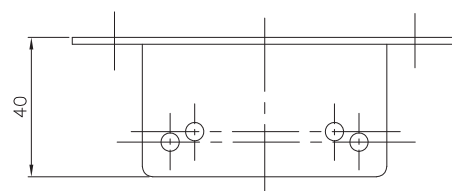

Codice d'ordine	Dimensione Custodia	Dimensioni (mm)						Peso (g)	
		A	B	C	D	E	S	KF...A	KF...I
KF 4A / KF4	14/24	18	105	87	6,5	10	3	12	36
KF 6A / KF6	16/26/36/236	18	126	108	6,5	10	3	15	45
KF 7A / KF7	47/57	20	162	142	7	11	4	32	96
KF 9A / KF9	69	20	176	156	7	11	4	35	105

STAFFA ESTERNA KE 461 per Serie S.. - SL.. - ST.. - SO... - SOL... - SOT...

Materiale: Acciaio inox AISI 316. Fornita solo per le custodie di dimensione 14-24 e 16-26-36

KE 461

PIASTRINA INTERNA per Serie S... - SF...

Materiale: Alluminio

Codice d'ordine	Dimensione Custodia	Dimensioni (mm)		Peso (g)
		A	B	
KS 4	14/24	52	44	10
KS 6	26/36	70	63	12
KS 7	47/57	100	93	22
KS 9	69	110	102	24

KIT per MONTAGGIO STRUMENTI per Serie S... - SO...

Materiale: Acciaio zincato, verniciato nero (RAL 9005).

Codice d'ordine	Dimensione Custodia	Dimensioni mostrina (mm)	Dimensioni (mm)			
			A	B	C	D
K06-00	SO 26 - SO 36	48x48	45	45	76	70
K0-00	SO 57	48x48	45	45	111	102
K0-01	SO 57	48x72	45	68	111	102
K0-11	SO 57	72x72	68	68	111	102
K1-11	SO 69	72x72	68	68	126	117
K-1-02	SO 69	48x96	45	92	126	117
K1-12	SO 69	72x96	68	92	126	117